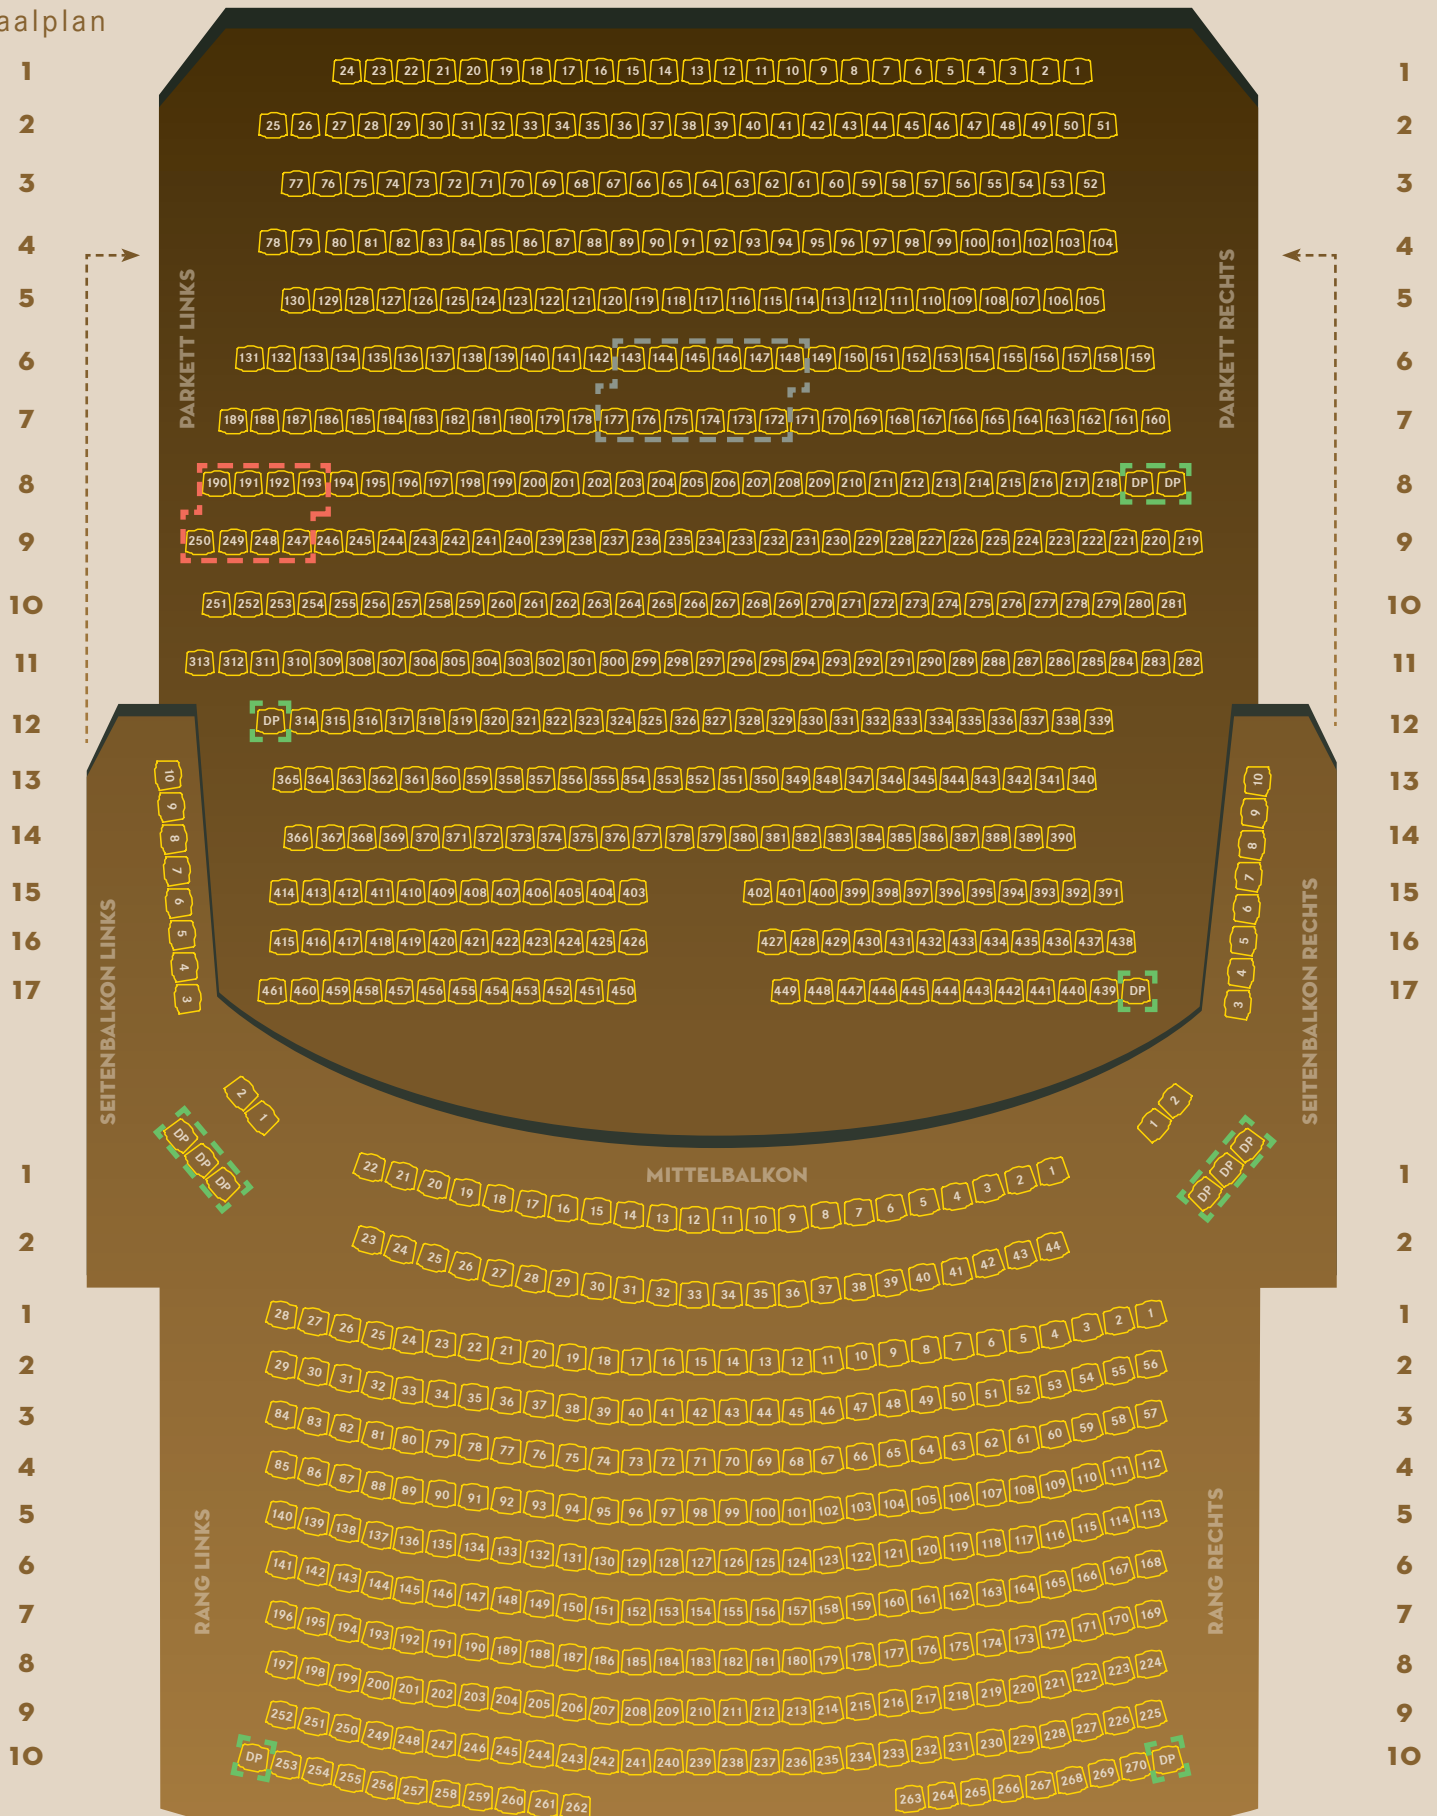

KULTURHAUS GOTHA

Saalplan

Vorbühne

Rollstuhlbereich zu sperren: 8 Plätze (= 2 Rollstuhlplätze und 2 Begleitpersonen)

Technikbereich zu sperren: bei Benutzung als FOH-Bereich

Dienstplätze ausschließlich der KulTourStadt Gotha GmbH vorbehalten